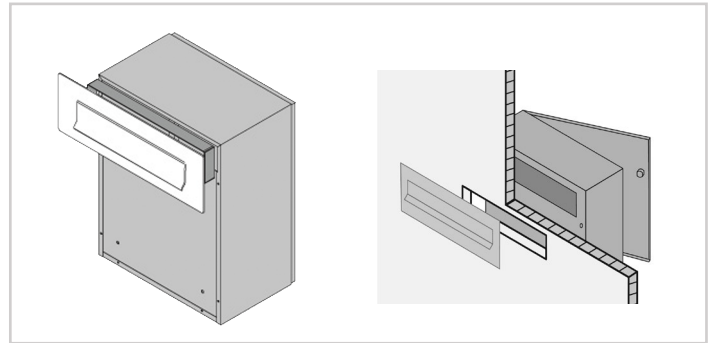

DropBox

Brevindkast kan også anvendes i kombination med vores DropBox som, monteres på bagsiden af en dør, port eller et plankeværk.

Se separat brochure om DropBox